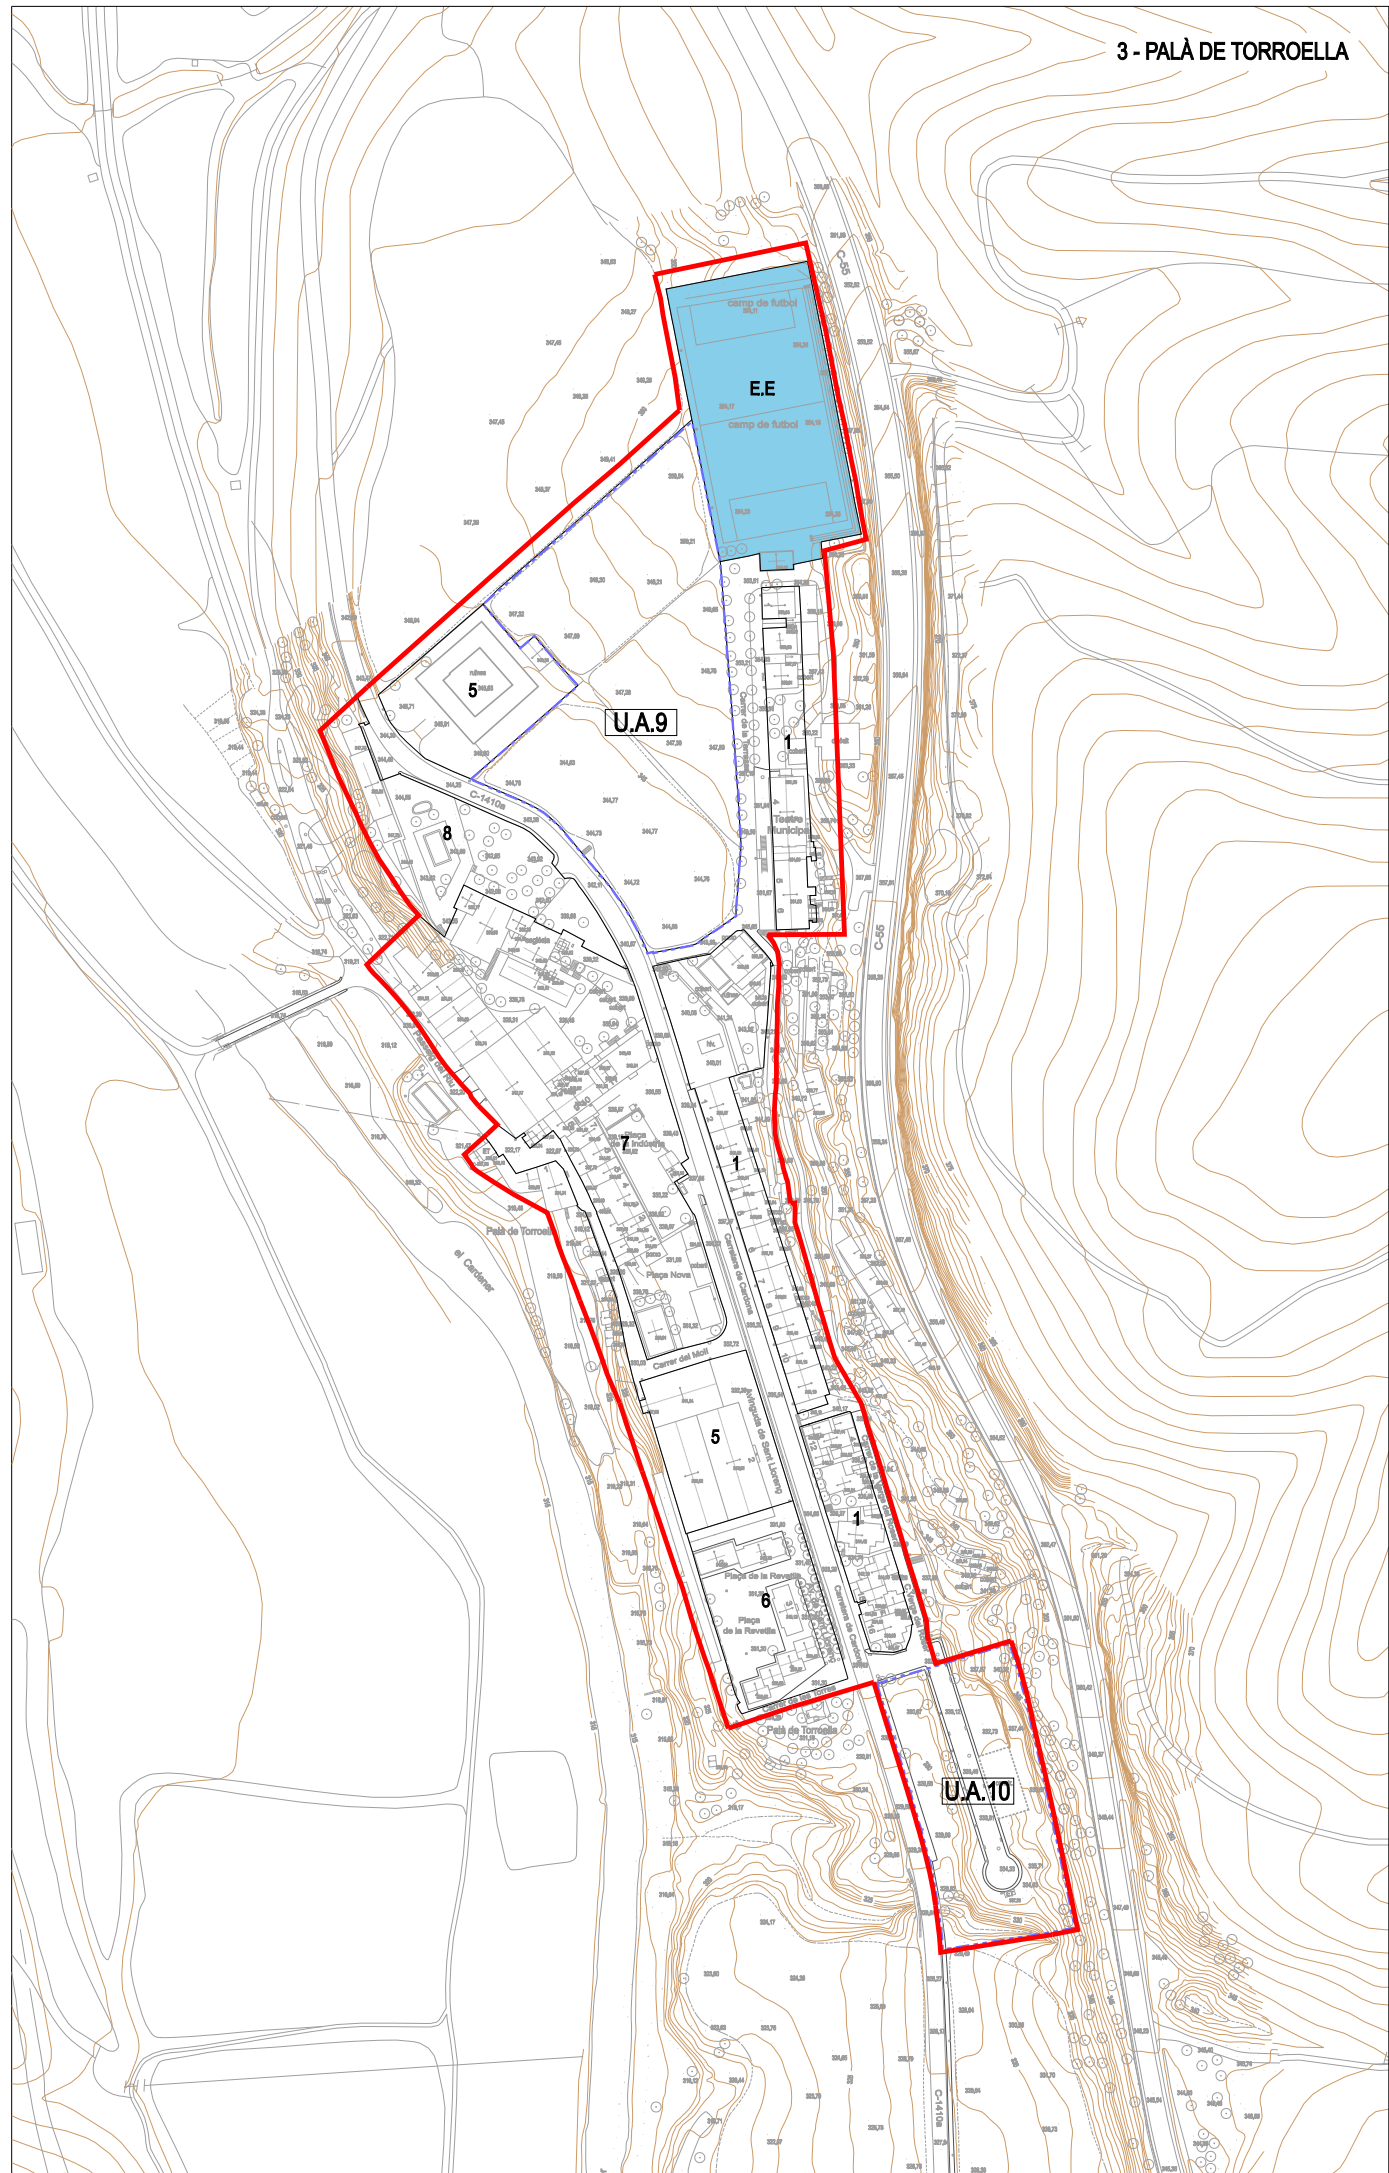

1 - EL MOJAL

2 - CASTELLADRAL

3 - PALÀ DE TORROELLA

Espais lliures (SUC)  
Espais lliures (SUNC)

Equipament (SUC)  
Equipaments (SUNC)

PLA D'ORDENACIÓ URBANÍSTICA MUNICIPAL  
AJUNTAMENT DE NAVÀS

nº **i5.2**  
SISTEMES  
ESTAT ZONES VERDES I EQUIPAMENTS  
SEGONS NNSS A ALTRES NUCLIS

escala A1 1:1.500 A3 1:3.000

aprovació inicial

data desembre 2009

equip redactor