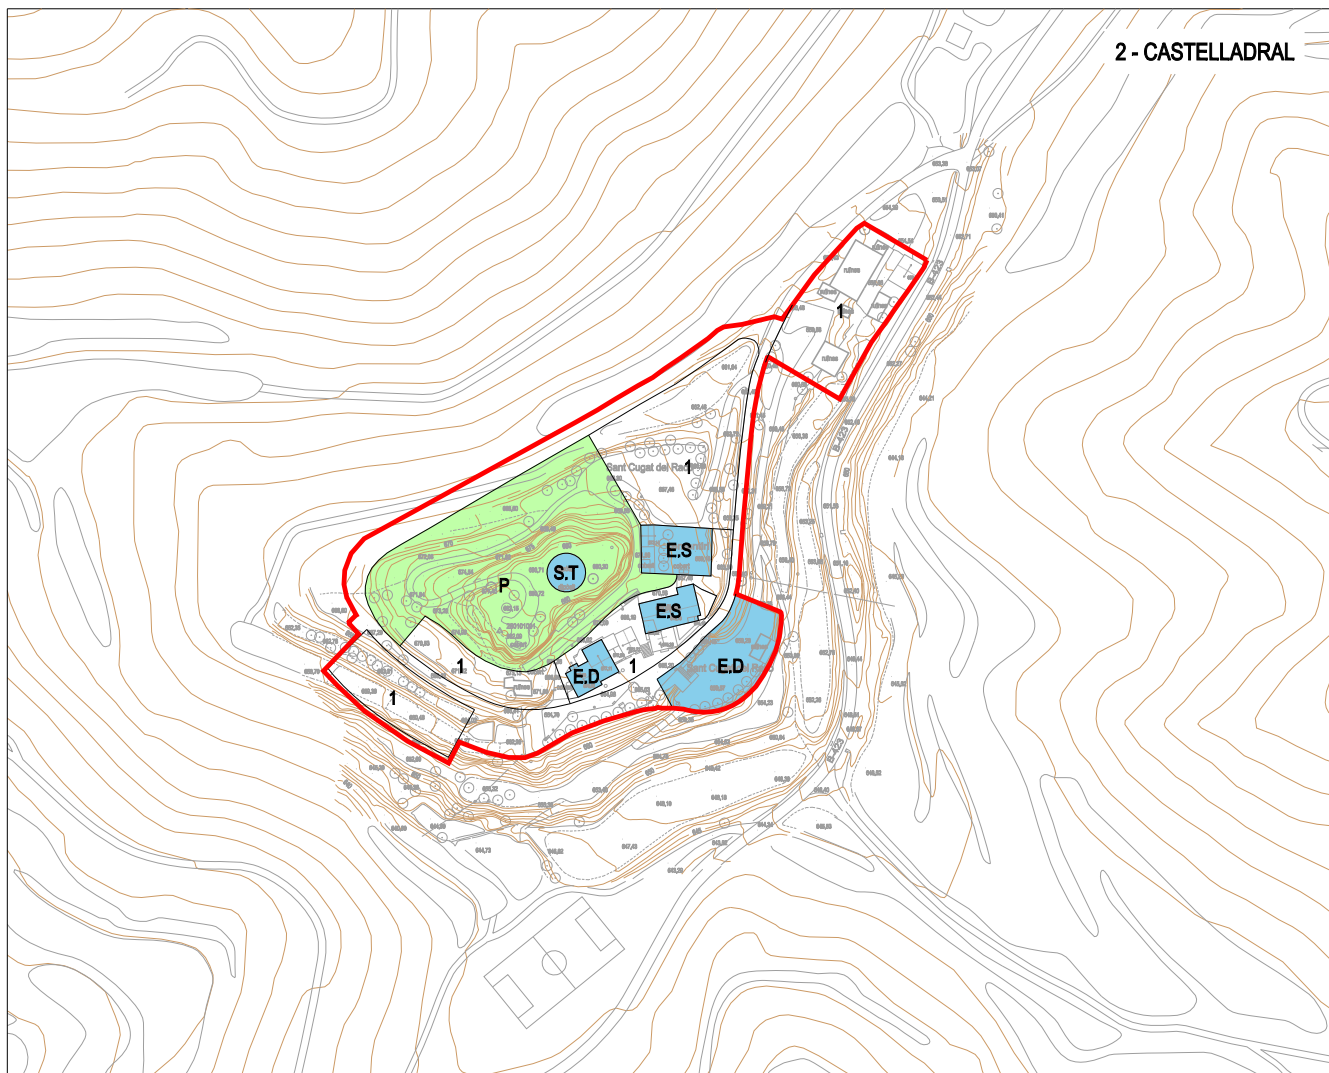

1 - EL MOJAL

2 - CASTELLADRAL

3 - PALÀ DE TORROELLA

Espais lliures (SUC)  
Espais lliures (SUNC)

Equipament (SUC)  
Equipaments (SUNC)

PLA D'ORDENACIÓ URBANÍSTICA MUNICIPAL  
AJUNTAMENT DE NAVÀS

nº **i5.2**  
SISTEMES  
ESTAT ZONES VERDES I EQUIPAMENTS  
SEGONS NNSS A ALTRES NUCLIS

escala A1 1:1.500 A3 1:3.000

aprovació inicial

data desembre 2009

equip redactor