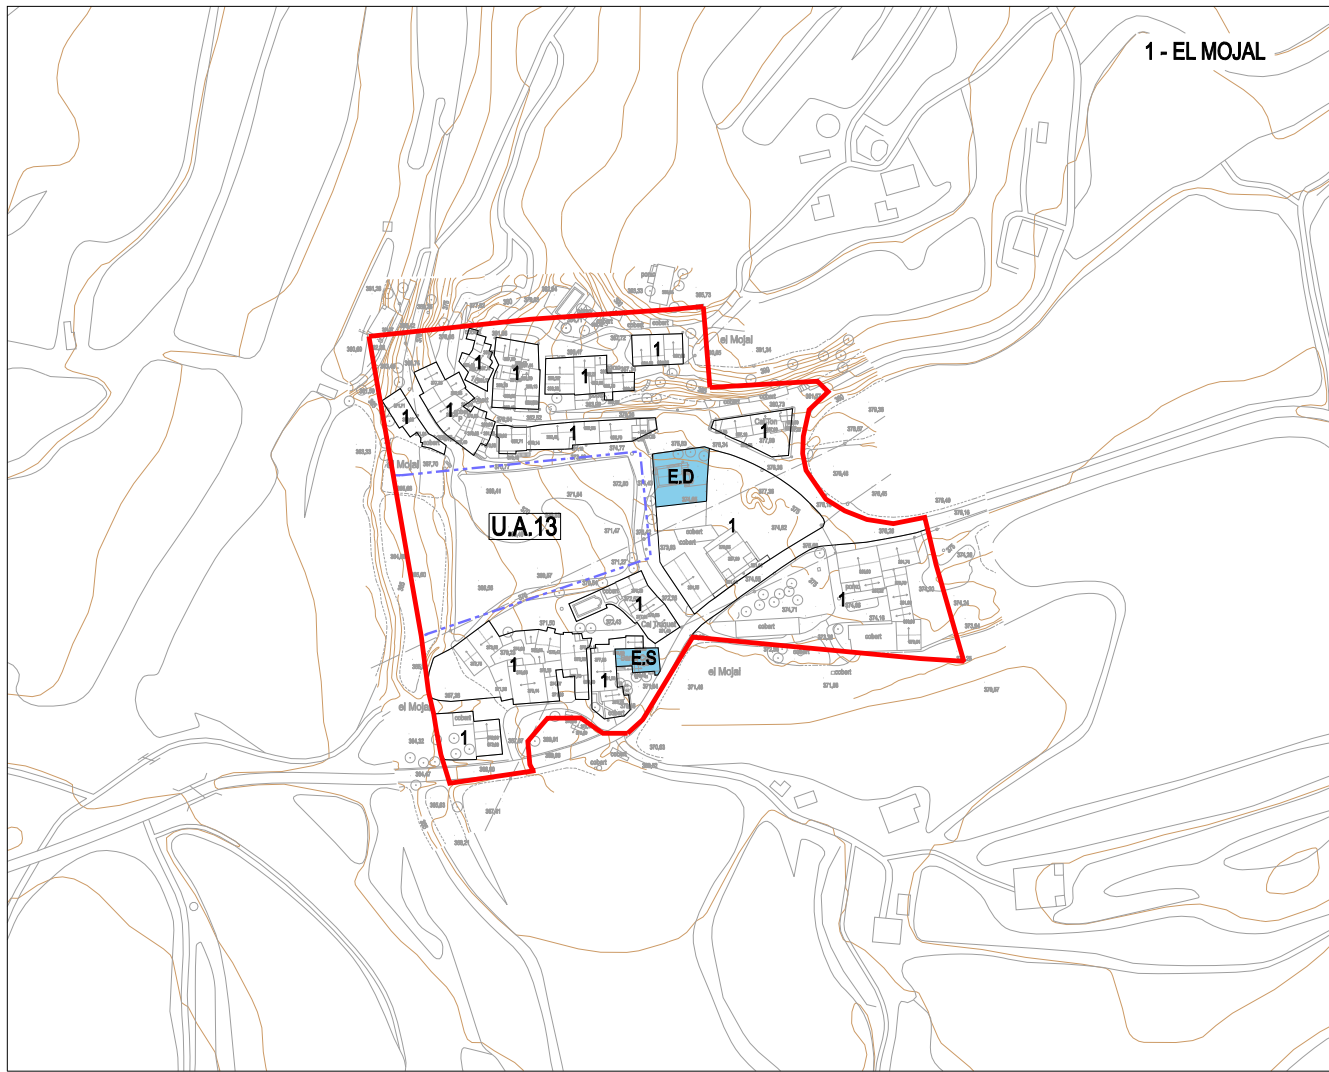

1 - EL MOJAL

2 - CASTELLADRAL

3 - PALÀ DE TORROELLA

- SISTEMES
- Espais lliures (SUC)
 - Equipament (SUC)

PLA D'ORDENACIÓ URBANÍSTICA MUNICIPAL
AJUNTAMENT DE NAVÀS
 ANÀLISI ESTRUCTURA URBANA

nº **i5.4**
 SISTEMES
 ESTAT ZONES VERDES I EQUIPAMENTS
 REFÓS ALTRES NUCLIS DE NAVÀS

escala A1 1:1.500 A3 1:3.000

aprovació inicial

data desembre 2009

equip redactor