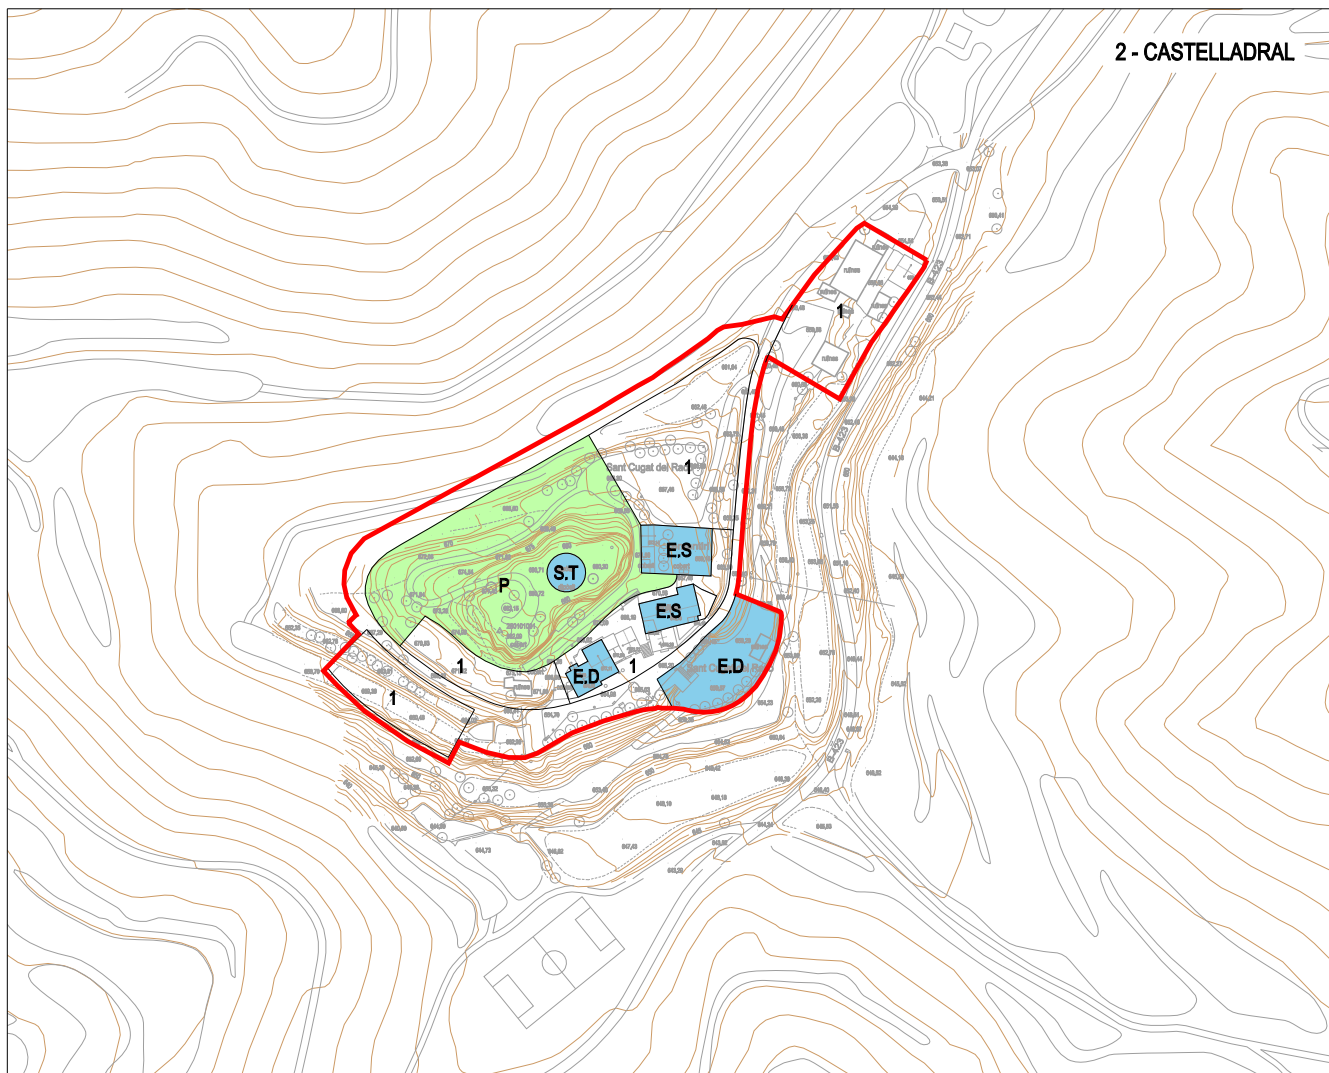

1 - EL MOJAL

2 - CASTELLADRAL

3 - PALÀ DE TORROELLA

- SISTEMES
- Espais lliures (SUC)
 - Equipament (SUC)

PLA D'ORDENACIÓ URBANÍSTICA MUNICIPAL
AJUNTAMENT DE NAVÀS
 ANÀLISI ESTRUCTURA URBANA

nº **i5.4**
 SISTEMES
 ESTAT ZONES VERDES I EQUIPAMENTS
 REFÓS ALTRES NUCLIS DE NAVÀS

escala A1 1:1.500 A3 1:3.000

aprovació inicial

data desembre 2009

equip redactor