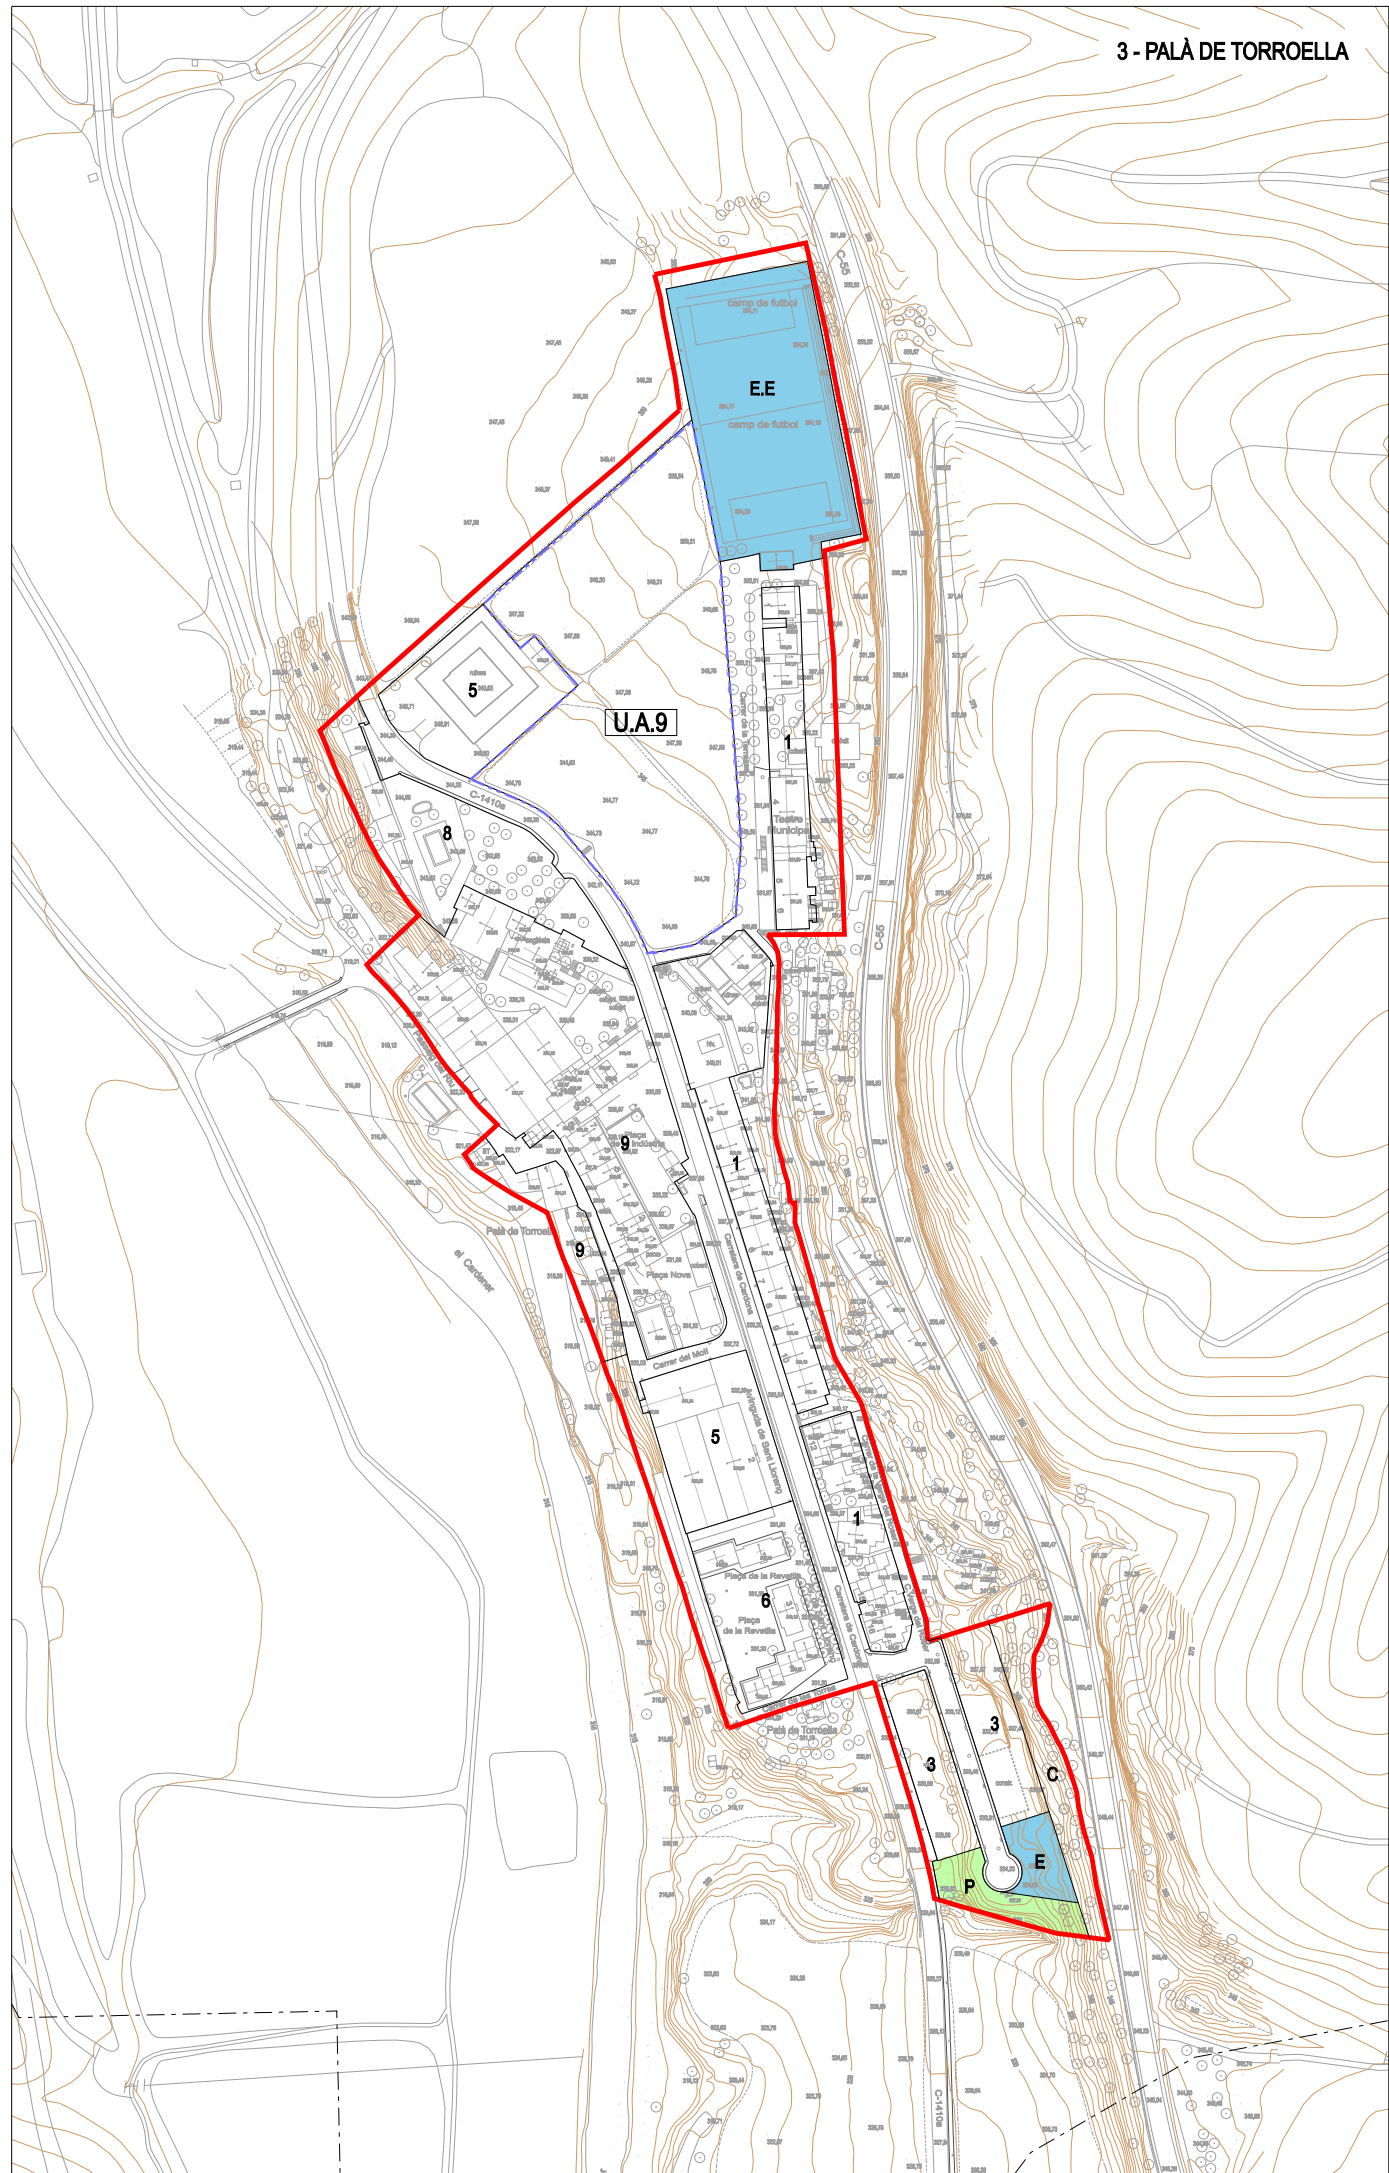

1 - EL MOJAL

2 - CASTELLADRAL

3 - PALÀ DE TORROELLA

- SISTEMES
- Espais lliures (SUC)
 - Equipament (SUC)

PLA D'ORDENACIÓ URBANÍSTICA MUNICIPAL
AJUNTAMENT DE NAVÀS
 ANÀLISI ESTRUCTURA URBANA

nº **i5.4**
 SISTEMES
 ESTAT ZONES VERDES I EQUIPAMENTS
 REFÓS ALTRES NUCLIS DE NAVÀS

escala A1 1:1.500 A3 1:3.000

aprovació inicial

data desembre 2009

equip redactor