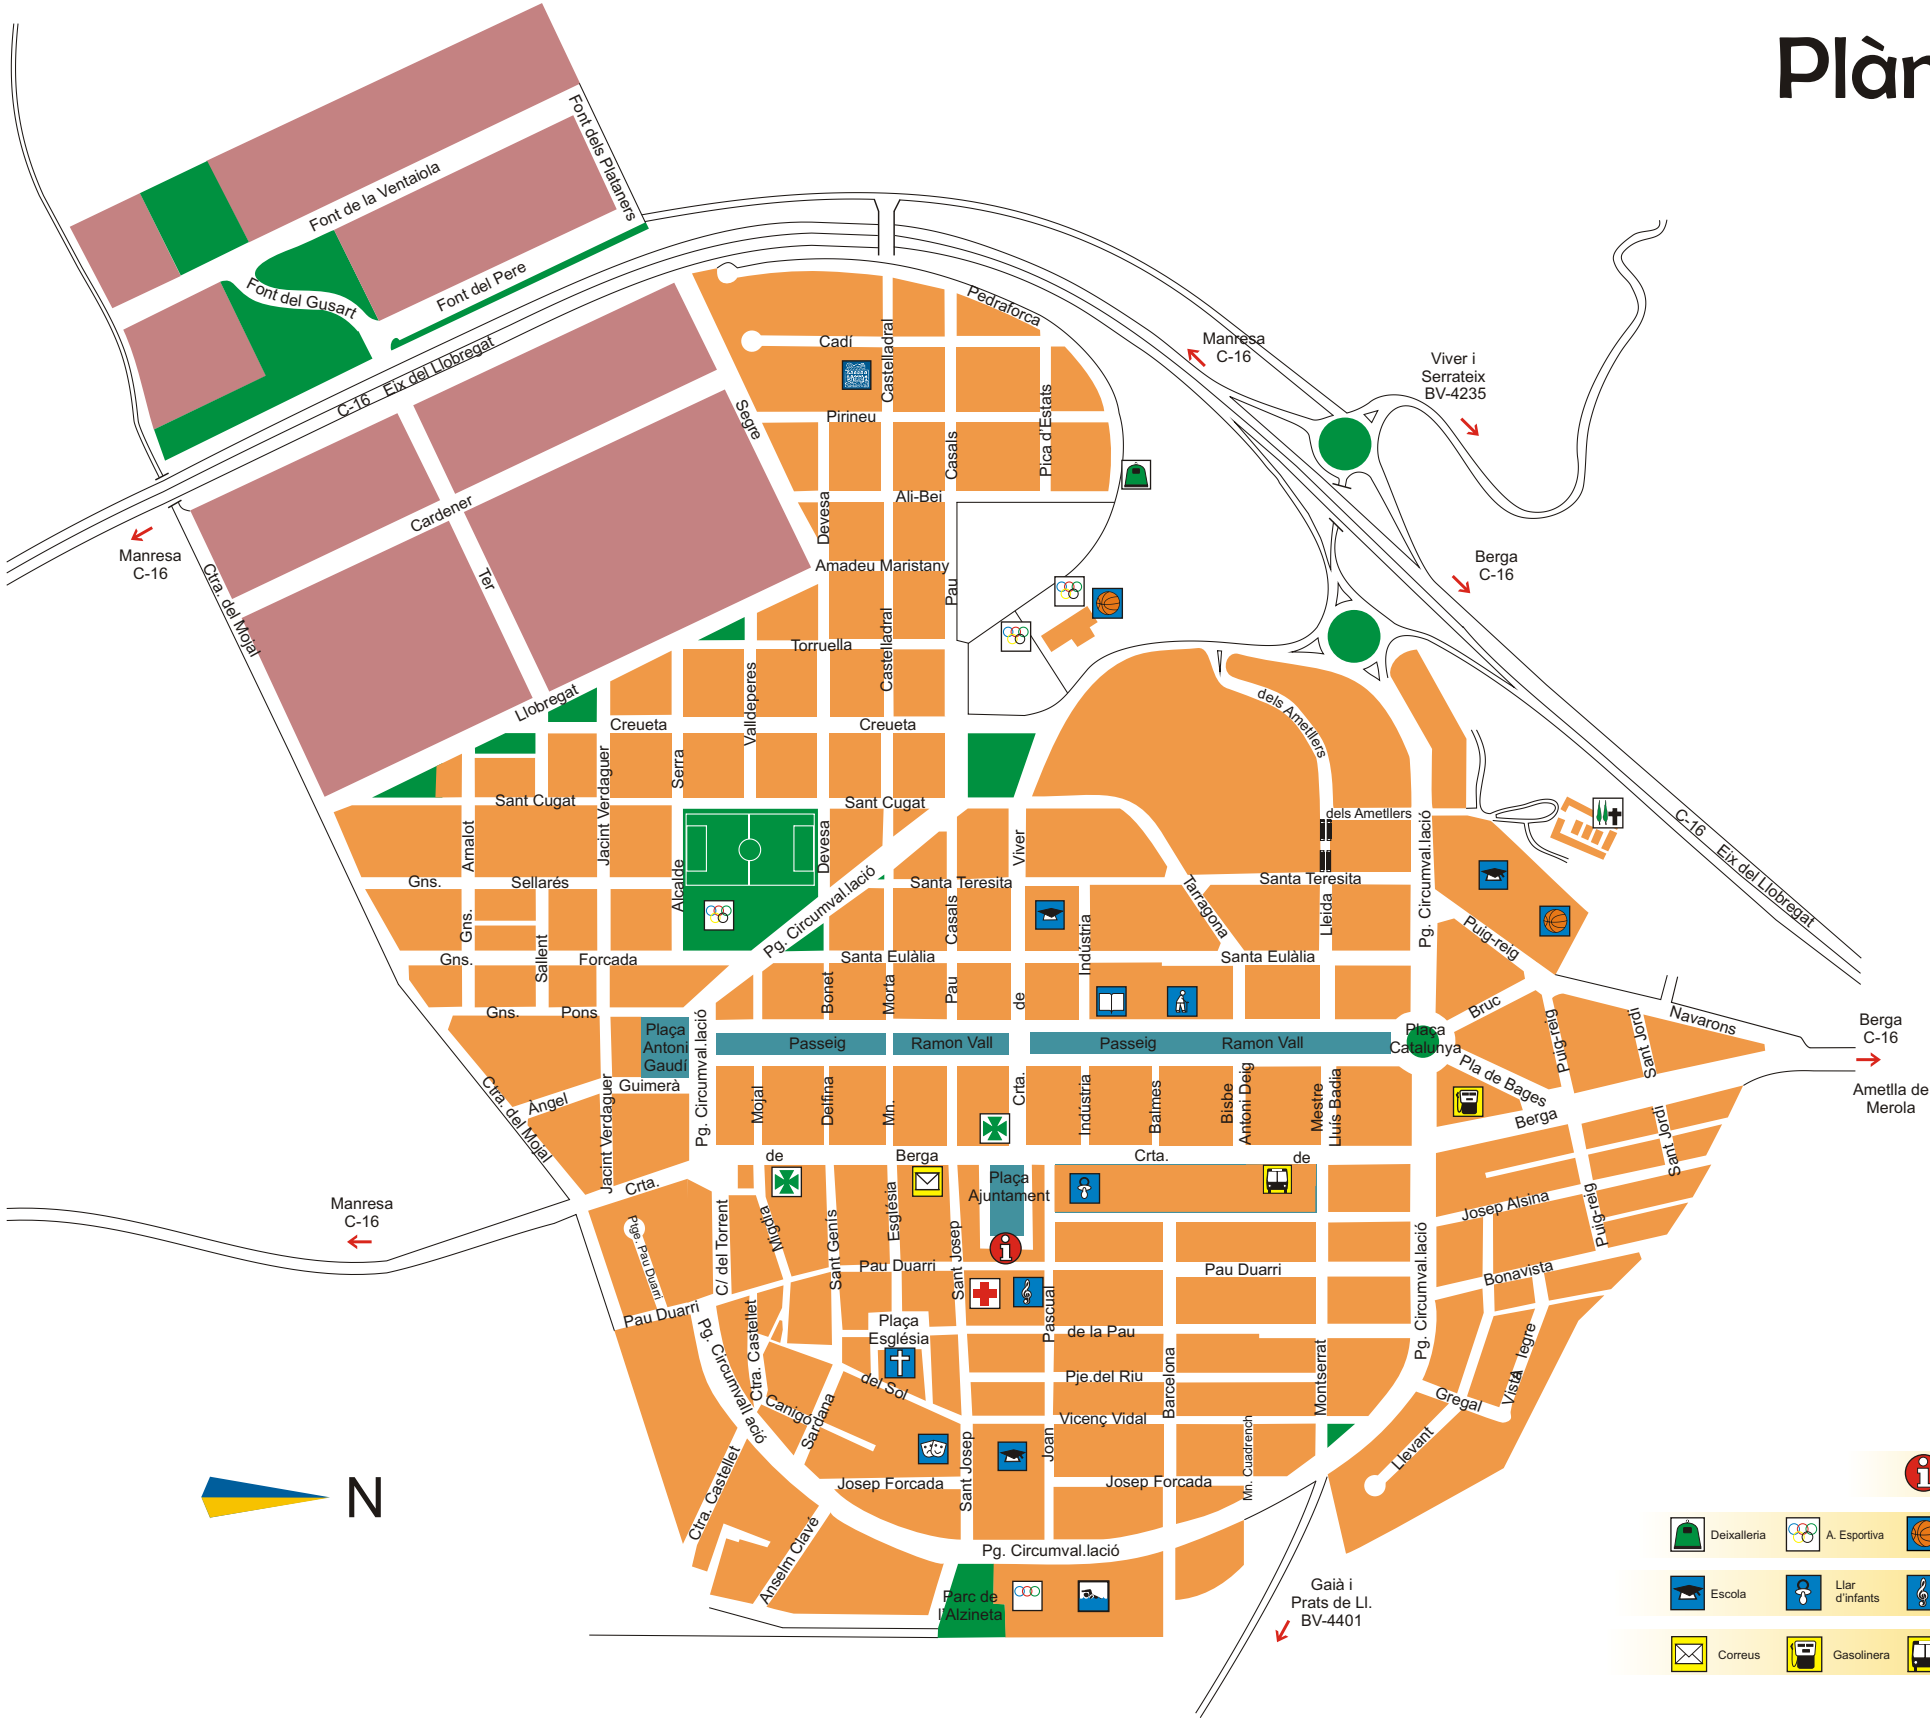

# Plànol de Navàs

## casc urbà

Ajuntament de Navàs

	Ajuntament		Edificis		Z. verda		Indústries				
	Deixalleria		A. Esportiva		Pavelló Polisportiu		Piscina		Biblioteca		Església
	Escola		Llar d'infants		Escola de música		Casal St. Genís		Club d'Avis		Residència d'Avis
	Correus		Gasolinera		Parada Bus		Farmàcia		C.A.P.		Cementiri